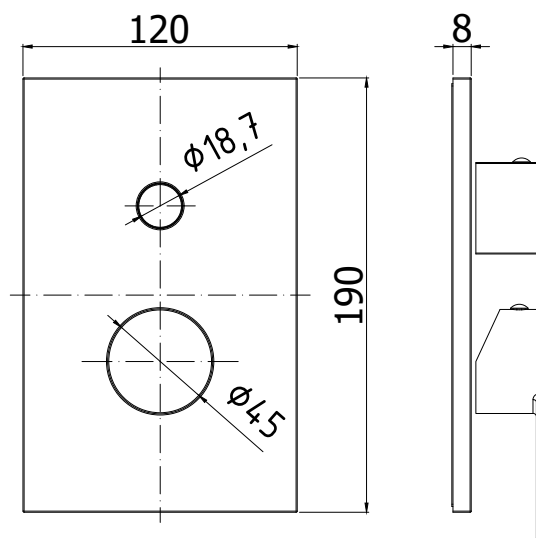

COLLEZIONE

incassi projects - concealed mixer projects

IMMAGINE PRODOTTO

DISEGNO TECNICO

DESCRIZIONE

Set esterno per art. TA 018CR

ART.

TA 018CREST

da abbinare solo con art. INC01835CR

FINITURE

TA

CREST - cromo

PAGINA PRODOTTO

www.paffoni.it