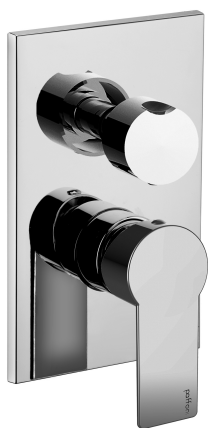

COLLEZIONE

incassi projects - concealed mixer projects

IMMAGINE PRODOTTO

DISEGNO TECNICO

DESCRIZIONE

Set esterno per art. TA 018CR

ART.

TA 018CREST

da abbinare solo con art. INC01835CR

FINITURE

TA

CREST - cromo

PAGINA PRODOTTO

www.paffoni.it